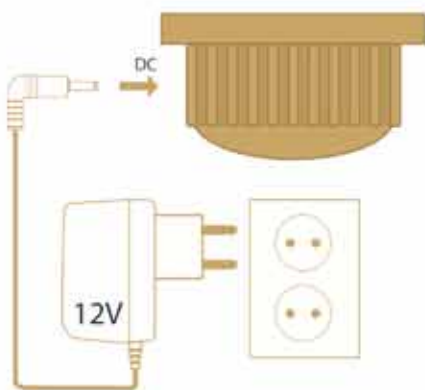

Extra Night Light

В комплект входит:

1. Инфракрасная подсветка
2. Адаптер 12В

Меры предосторожности/Важная информация:

Не размещайте адаптер на улице, рядом с водой или материалами, чувствительных к перегреванию.

Установка:

1. Внимательно проверьте комплектацию.
2. Разместите камеру в центре области, которую хотите осветить.
3. Подключите адаптер к камере, а затем к розетке 220В.